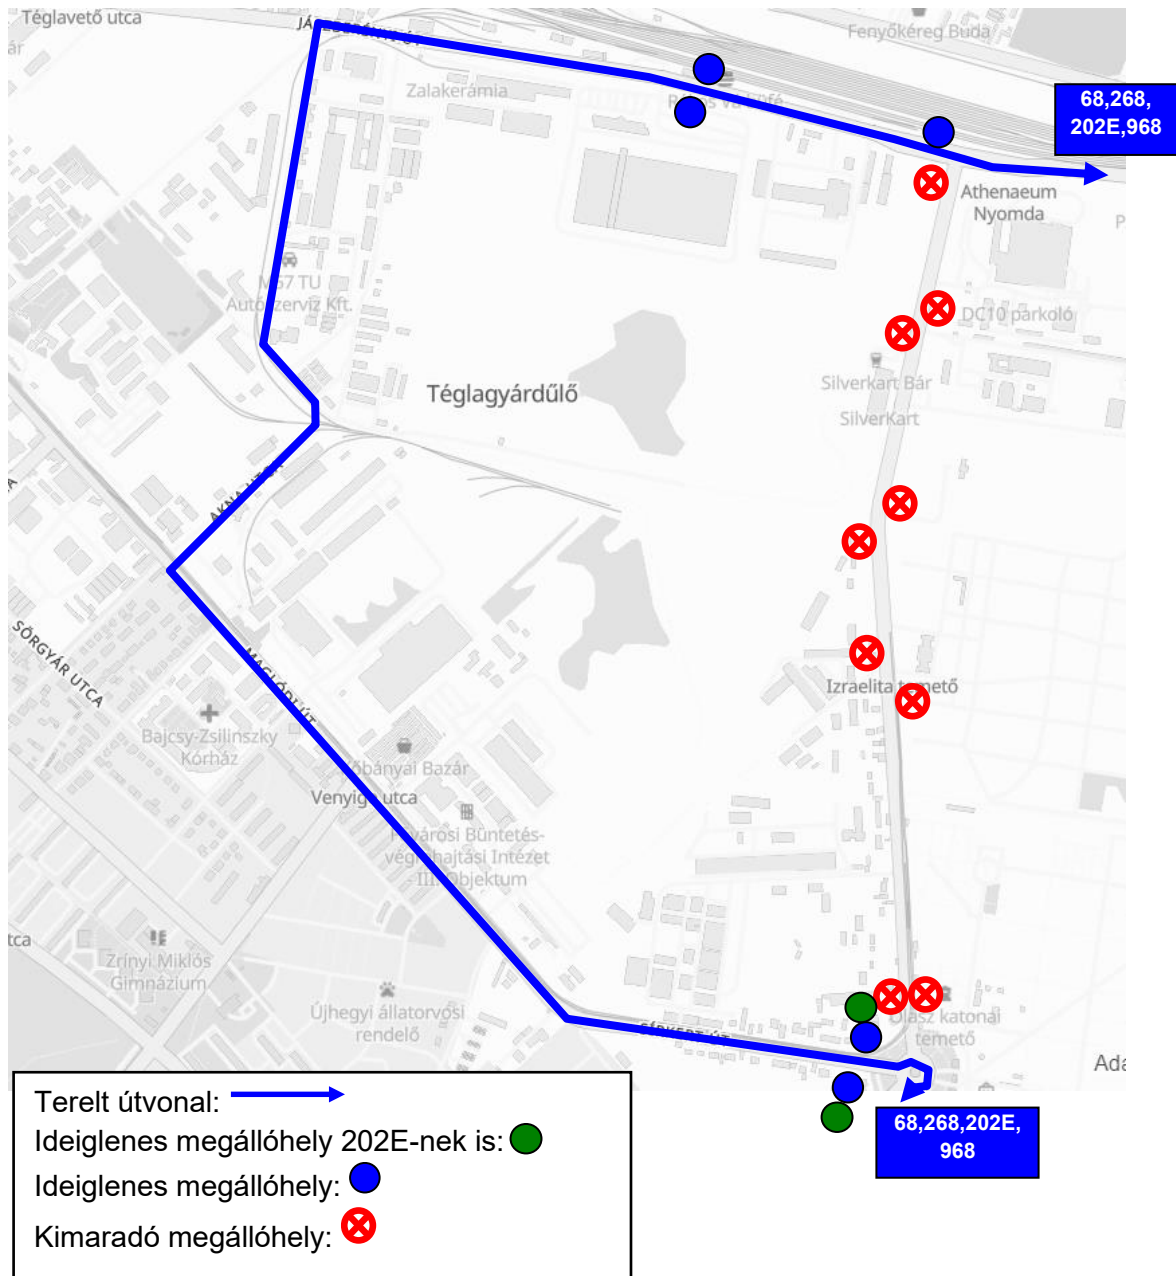

Kispest, Vas Gereben utca, ill. Kispest, Kossuth tér felé

Útvonal:

A Jászberényi úton a Kozma utcáig változatlan útvonalon, majd tovább egyenesen Jászberényi út – balra Tárna utca – balra Gránátos utca – jobbra Akna utca – balra – tovább Maglódi út – balra Sírkert út – a körforgalomból ez első kijáraton jobbra Újhegyi út, tovább változatlan útvonalon.

202E autóbusz**Rákoscsaba felé****Útvonal:**

Az Újhegyi úton a Kozma utcai körforgalomig változatlan útvonalon, majd a körforgalomból a negyedik kijáraton jobbra Sírkert út – tovább Maglódi út – jobbra Akna utca – balra Gránátos utca – tovább Tárna utca – jobbra Jászberényi út, tovább változatlan útvonalon.

Kimaradó megállóhely

Név
Új köztemető

Ideiglenes megállóhely

Név	Elhelyezés
Új köztemető	95-ös autóbusz megállóhelye

Kőbánya-Kispest M felé**Útvonal:**

A Jászberényi úton a Kozma utcáig változatlan útvonalon, majd tovább egyenesen Jászberényi út – balra Tárna utca – balra Gránátos utca – jobbra Akna utca – balra – tovább Maglódi út – balra Sírkert út – a körforgalomból ez első kijáraton jobbra Újhegyi út, tovább változatlan útvonalon.

Kimaradó megállóhely

Név
Új köztemető

Ideiglenes megállóhely

Név	Elhelyezés
Új köztemető	95-ös autóbusz megállóhelye

68, 202E, 268, 968 autóbuszok módosított útvonala

195 autóbuszok módosított útvonala

- Puskás Ferenc Stadion felé: →
- Rákospalota felé: - - - →
- Ideiglenes megállóhely: ●
- Kimaradó megállóhely: ⊗