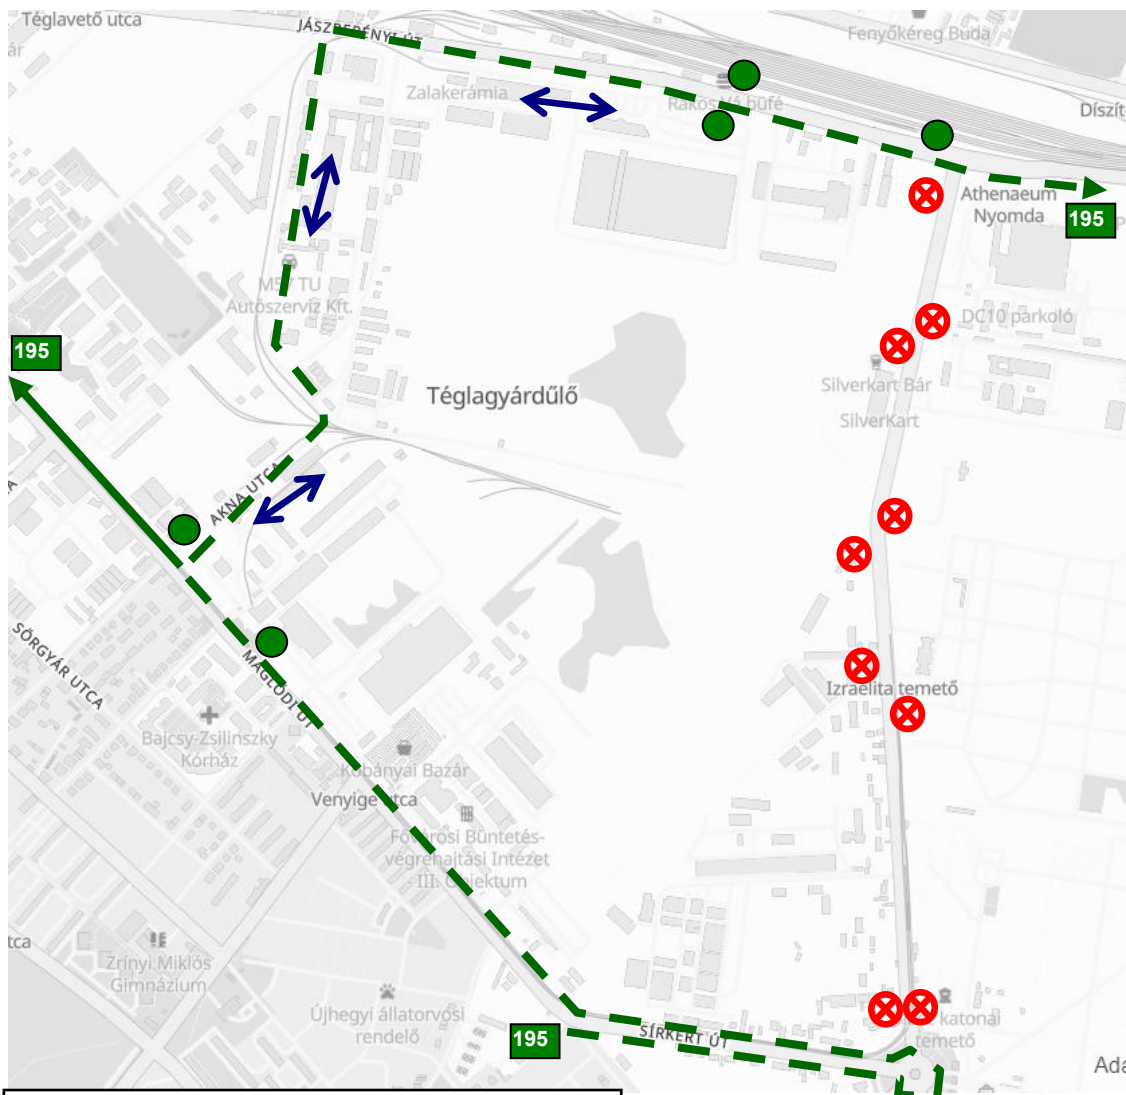

Kimaradó megállóhelyek

Új köztemető
 Izraelita temető
 Gránátos utca
 Meténg utca

Ideiglenes megállóhelyek:

Új köztemető 95-ös autóbuszok megállóhelye
 Bajcsy-Zsilinszky Kórház 95-ös autóbusz megállóhelye
 Rákos vasútállomás 161-es autóbusz megállóhelye

202E autóbusz**Rákoscsaba felé****Útvonal:**

Az Újhegyi úton a Kozma utcai körforgalomig változatlan útvonalon, majd a körforgalomból a negyedik kijáraton jobbra Sírkert út – tovább Maglódi út – jobbra Akna utca – balra Gránátos utca – tovább Tárna utca – jobbra Jászberényi út, tovább változatlan útvonalon.

Kimaradó megállóhely

Név
Új köztemető

Ideiglenes megállóhely

Név	Elhelyezés
Új köztemető	95-ös autóbusz megállóhelye

Kőbánya-Kispest M felé**Útvonal:**

A Jászberényi úton a Kozma utcáig változatlan útvonalon, majd tovább egyenesen Jászberényi út – balra Tárna utca – balra Gránátos utca – jobbra Akna utca – balra – tovább Maglódi út – balra Sírkert út – a körforgalomból ez első kijáraton jobbra Újhegyi út, tovább változatlan útvonalon.

Kimaradó megállóhely

Név
Új köztemető

Ideiglenes megállóhely

Név	Elhelyezés
Új köztemető	95-ös autóbusz megállóhelye

68, 202E, 268, 968 autóbuszok módosított útvonala

195 autóbuszok módosított útvonala

- Puskás Ferenc Stadion felé: →
- Rákospalota felé: - - - →
- Ideiglenes megállóhely: ●
- Kimaradó megállóhely: ⊗