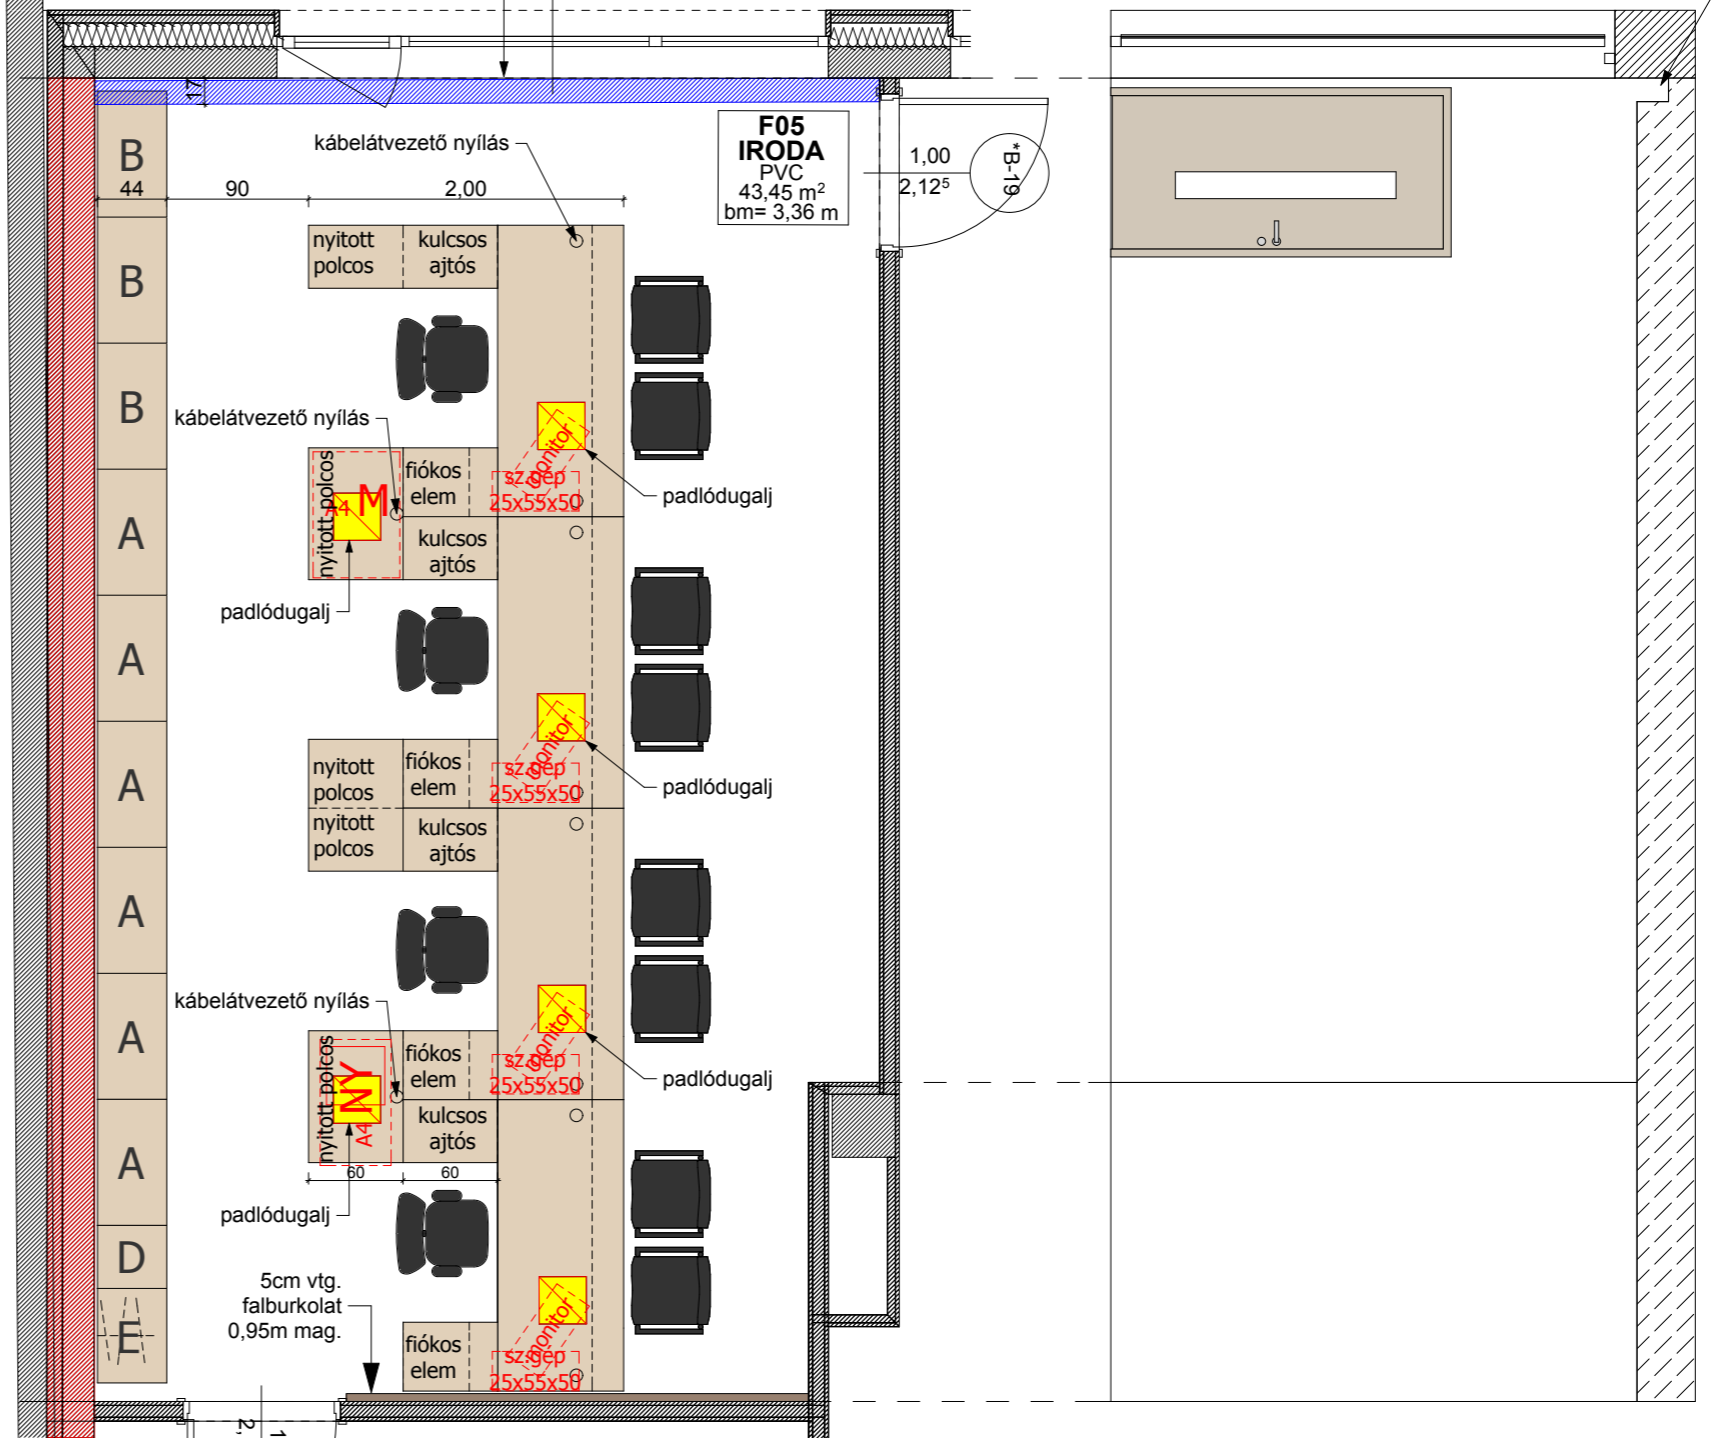

15cm széles, 20cm magas
álmennyezeti felugró sáv

F05 BR roló

15cm széles, 20cm magas
álmennyezeti felugró sáv

15cm széles, 20cm magas
álmennyezeti felugró sáv