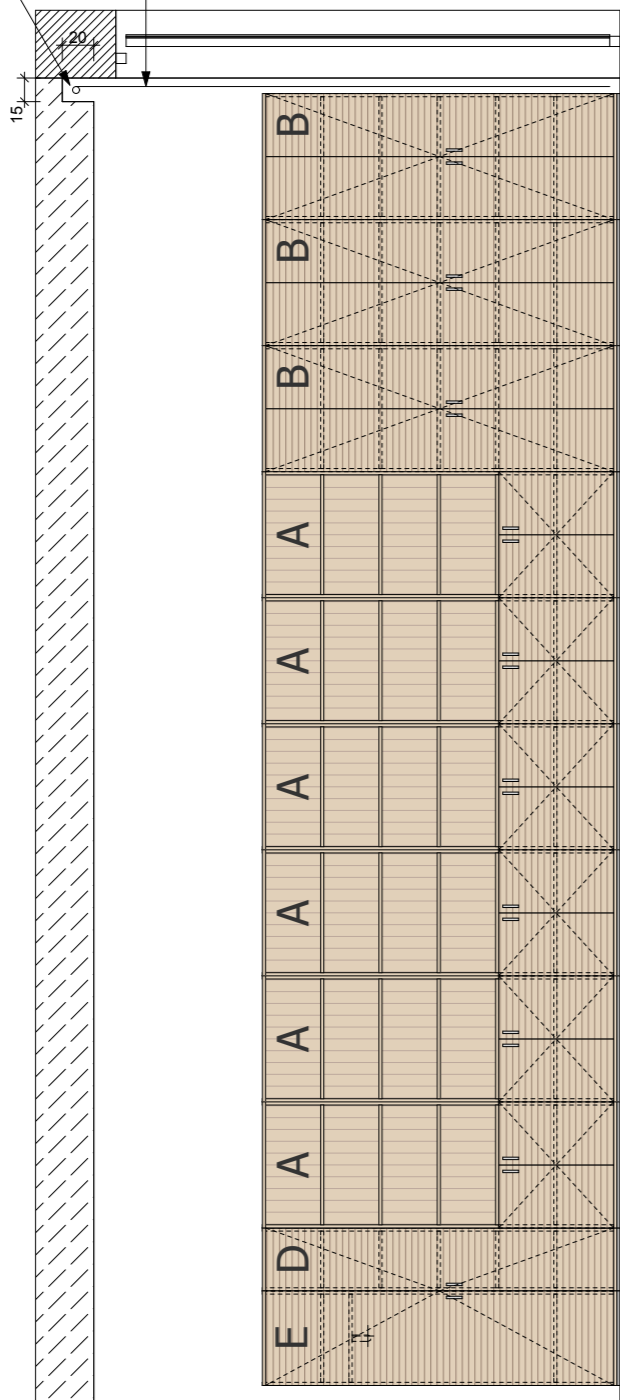

15cm széles, 20cm magas
álmennyezeti felugró sáv

F05 BR roló

15cm széles, 20cm magas
álmennyezeti felugró sáv

15cm széles, 20cm magas
álmennyezeti felugró sáv