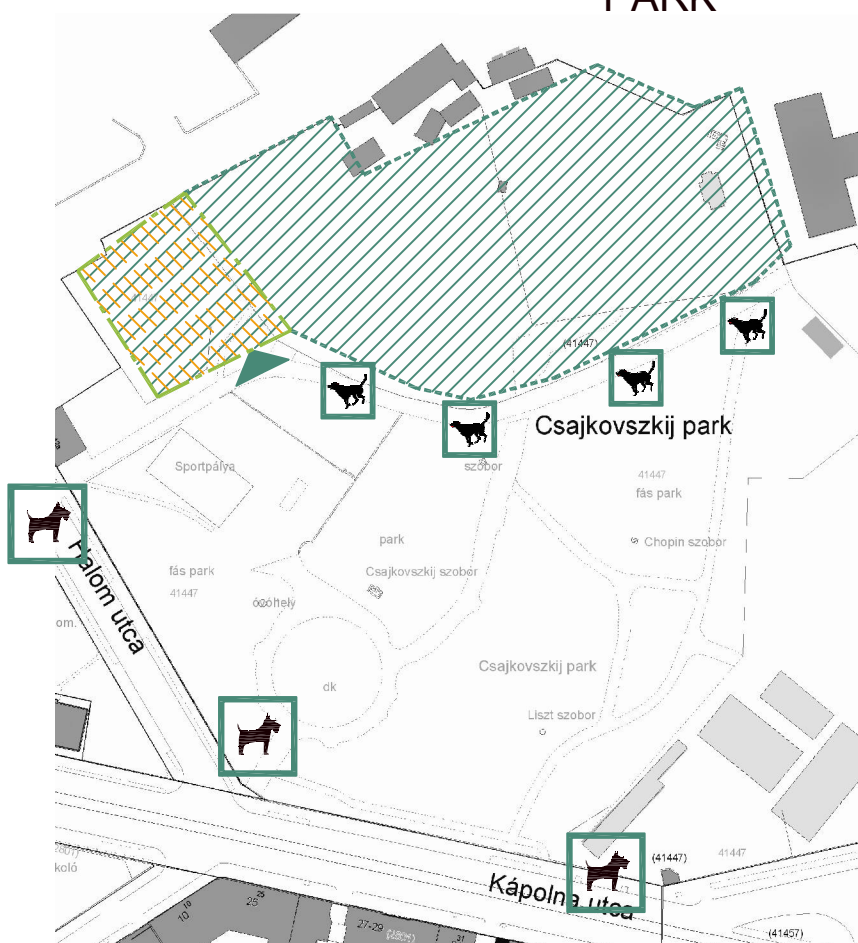

CSAJKOVSKIJ PARK

JELMAGYARÁZAT

-  Kerítés
-  Természetes határ
-  Tervezett kutyafuttató
-  Kutyás tájékoztatótábla
-  Kutyafuttató bejárat
-  Meglévő kutyafuttató

100 m

M=1:2000

Kutyás tájékoztatótábla tervezett tartalma

A park területén kutyát csak kiépített gyalogúton, pórázon szabad vezetni.

A park területén kutyát szabadon engedni kizárólag a kutyafuttatásra kijelölt területen szabad.