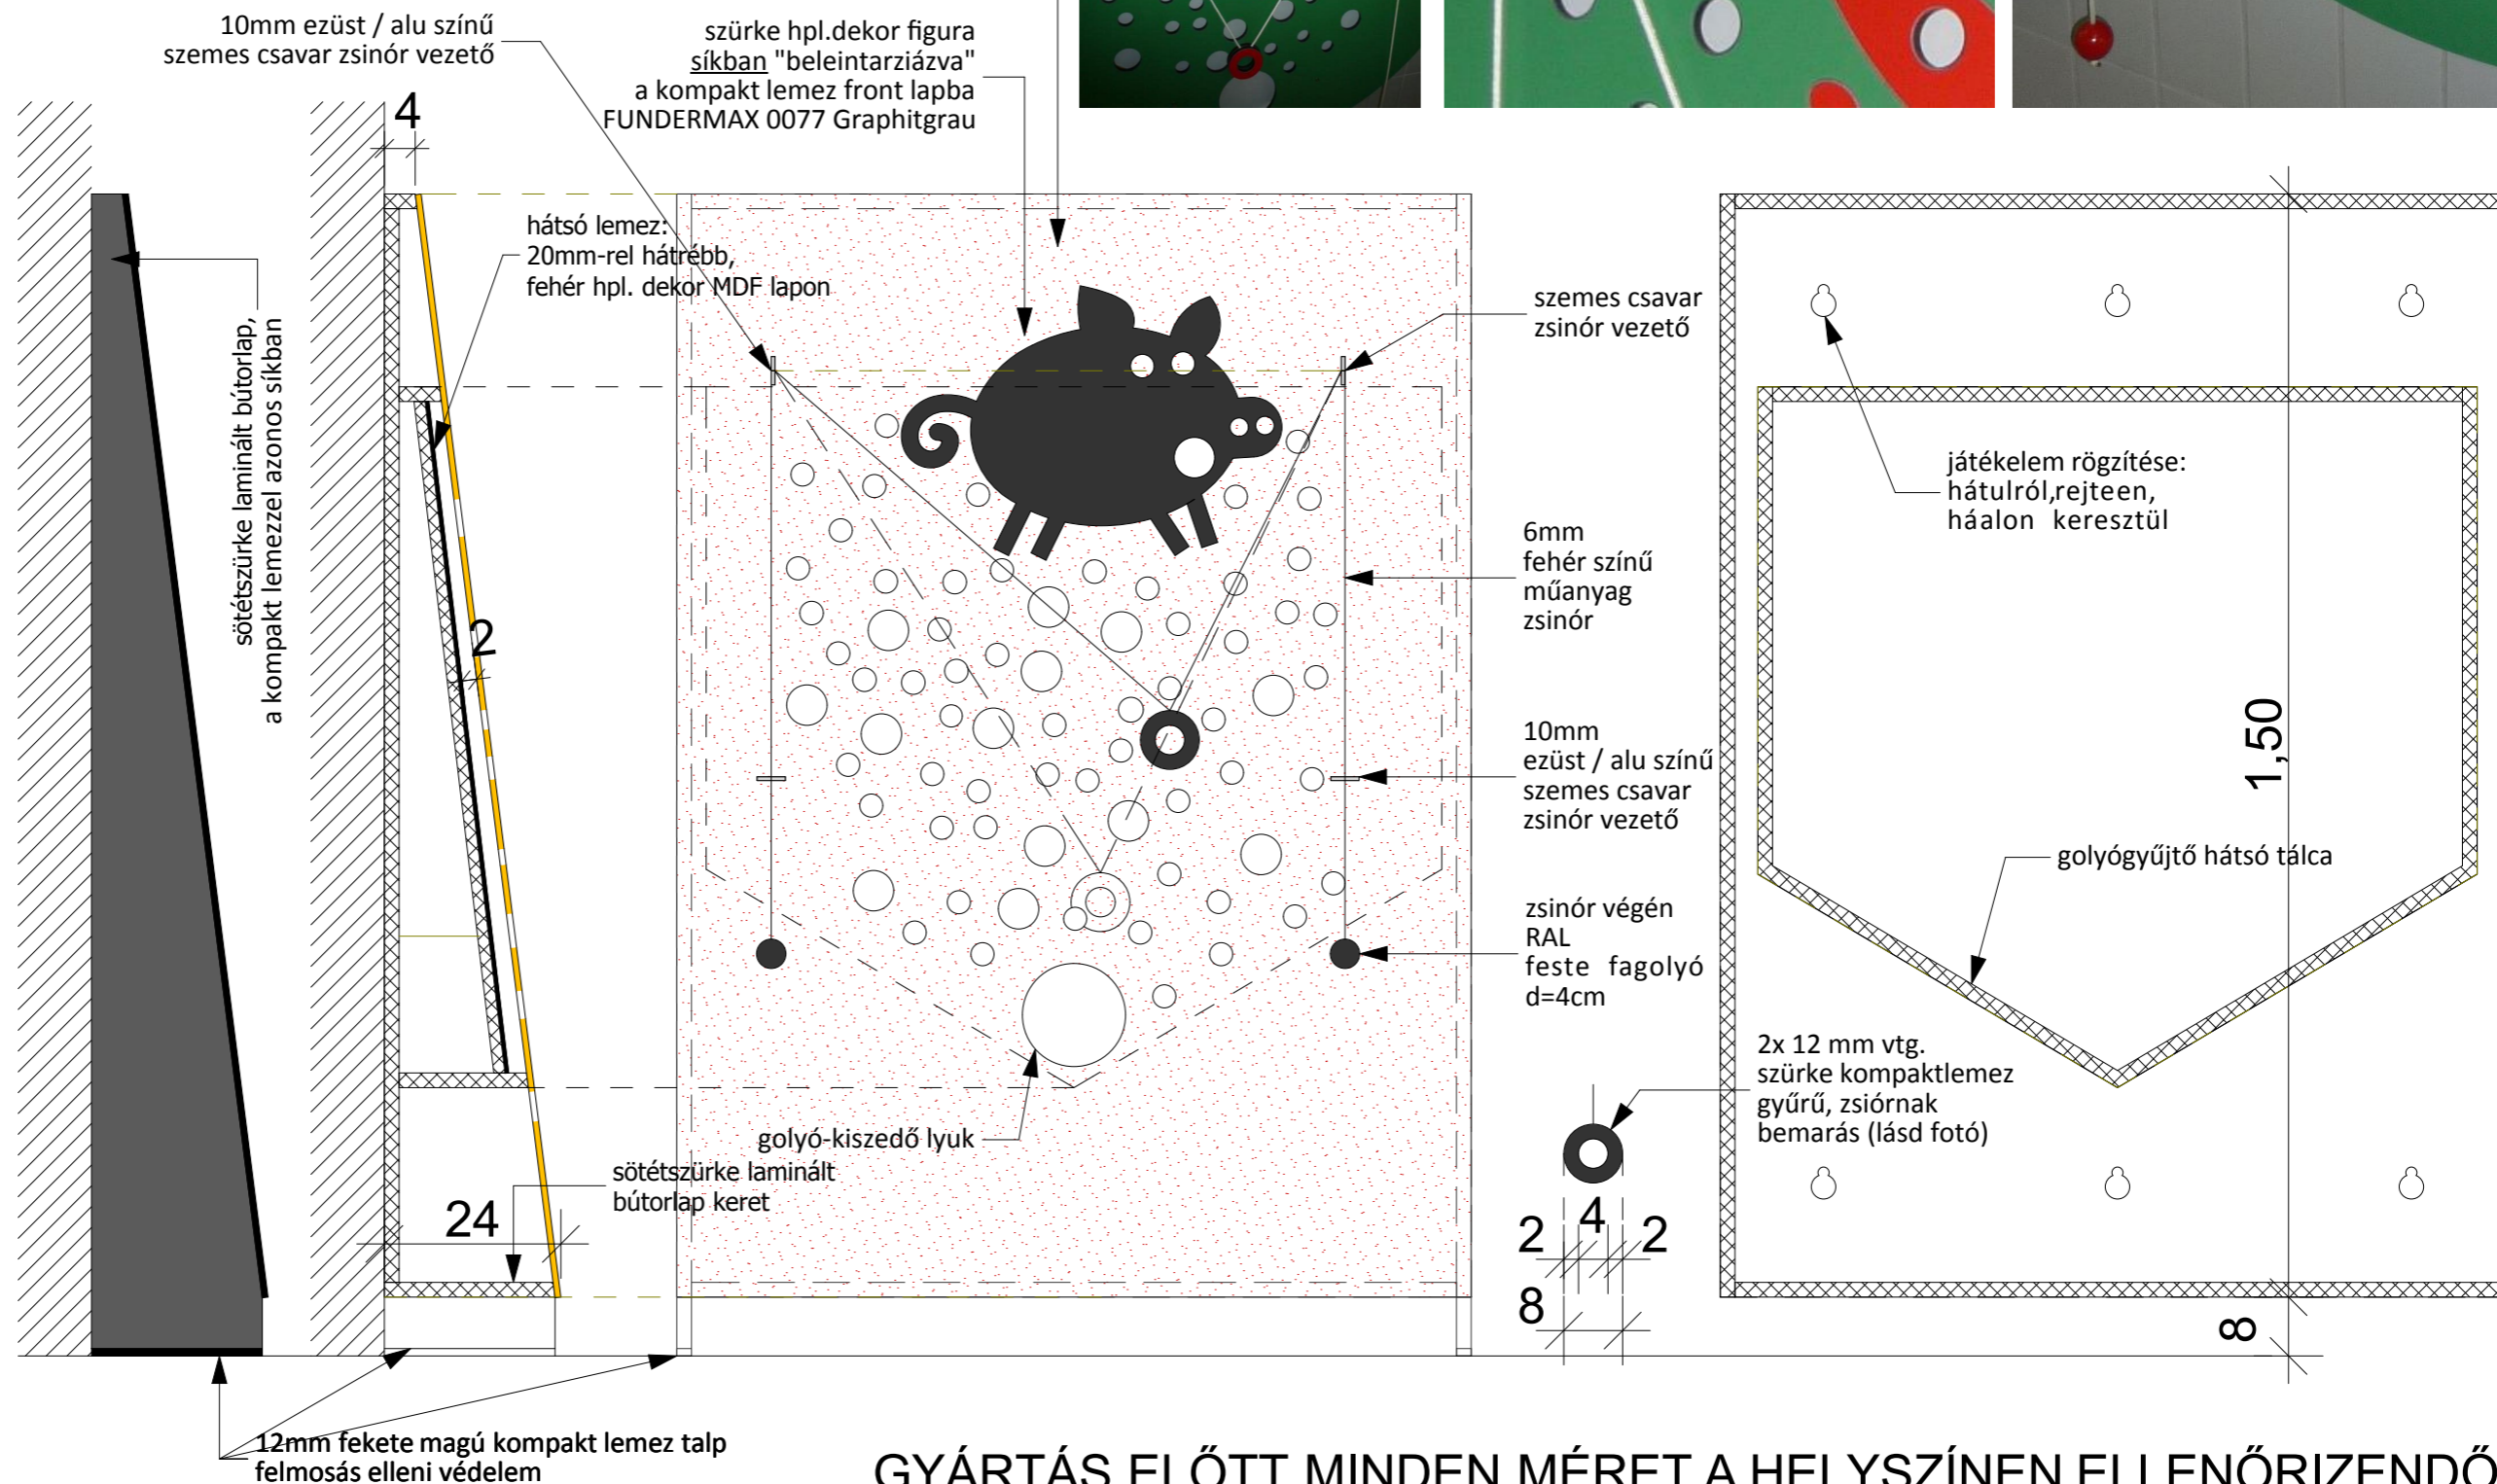

**JÁTÉKELEM**

- anyaga: 12 mm vtg. kompakt lemez,
- front lemez: piros FUNDERMAX 0067 Red (fekete élű/magú),
- hátsó lemez: fehér hpl. dekoros bútorlap,
- oldallap és keret festett bútorlap: RAL 7024 Graphitgrau
- zsinór: műszálas fehér színű sodort zsinór,
- megvezetők: szemes csavar
- zsinór végén feste fagolyó d=4cm, színe: RAL 7024 Graphitgrau

anyaga: 12 mm vtg. kompakt lemez,  
front lemez: piros FUNDERMAX 0067 Red (fekete élű/magú),  
hátsó lemez: fehér hpl. dekoros bútorlap,

**GYÁRTÁS ELŐTT MINDEN MÉRET A HELYSZÍNEEN ELLENŐRIZENDŐ !**