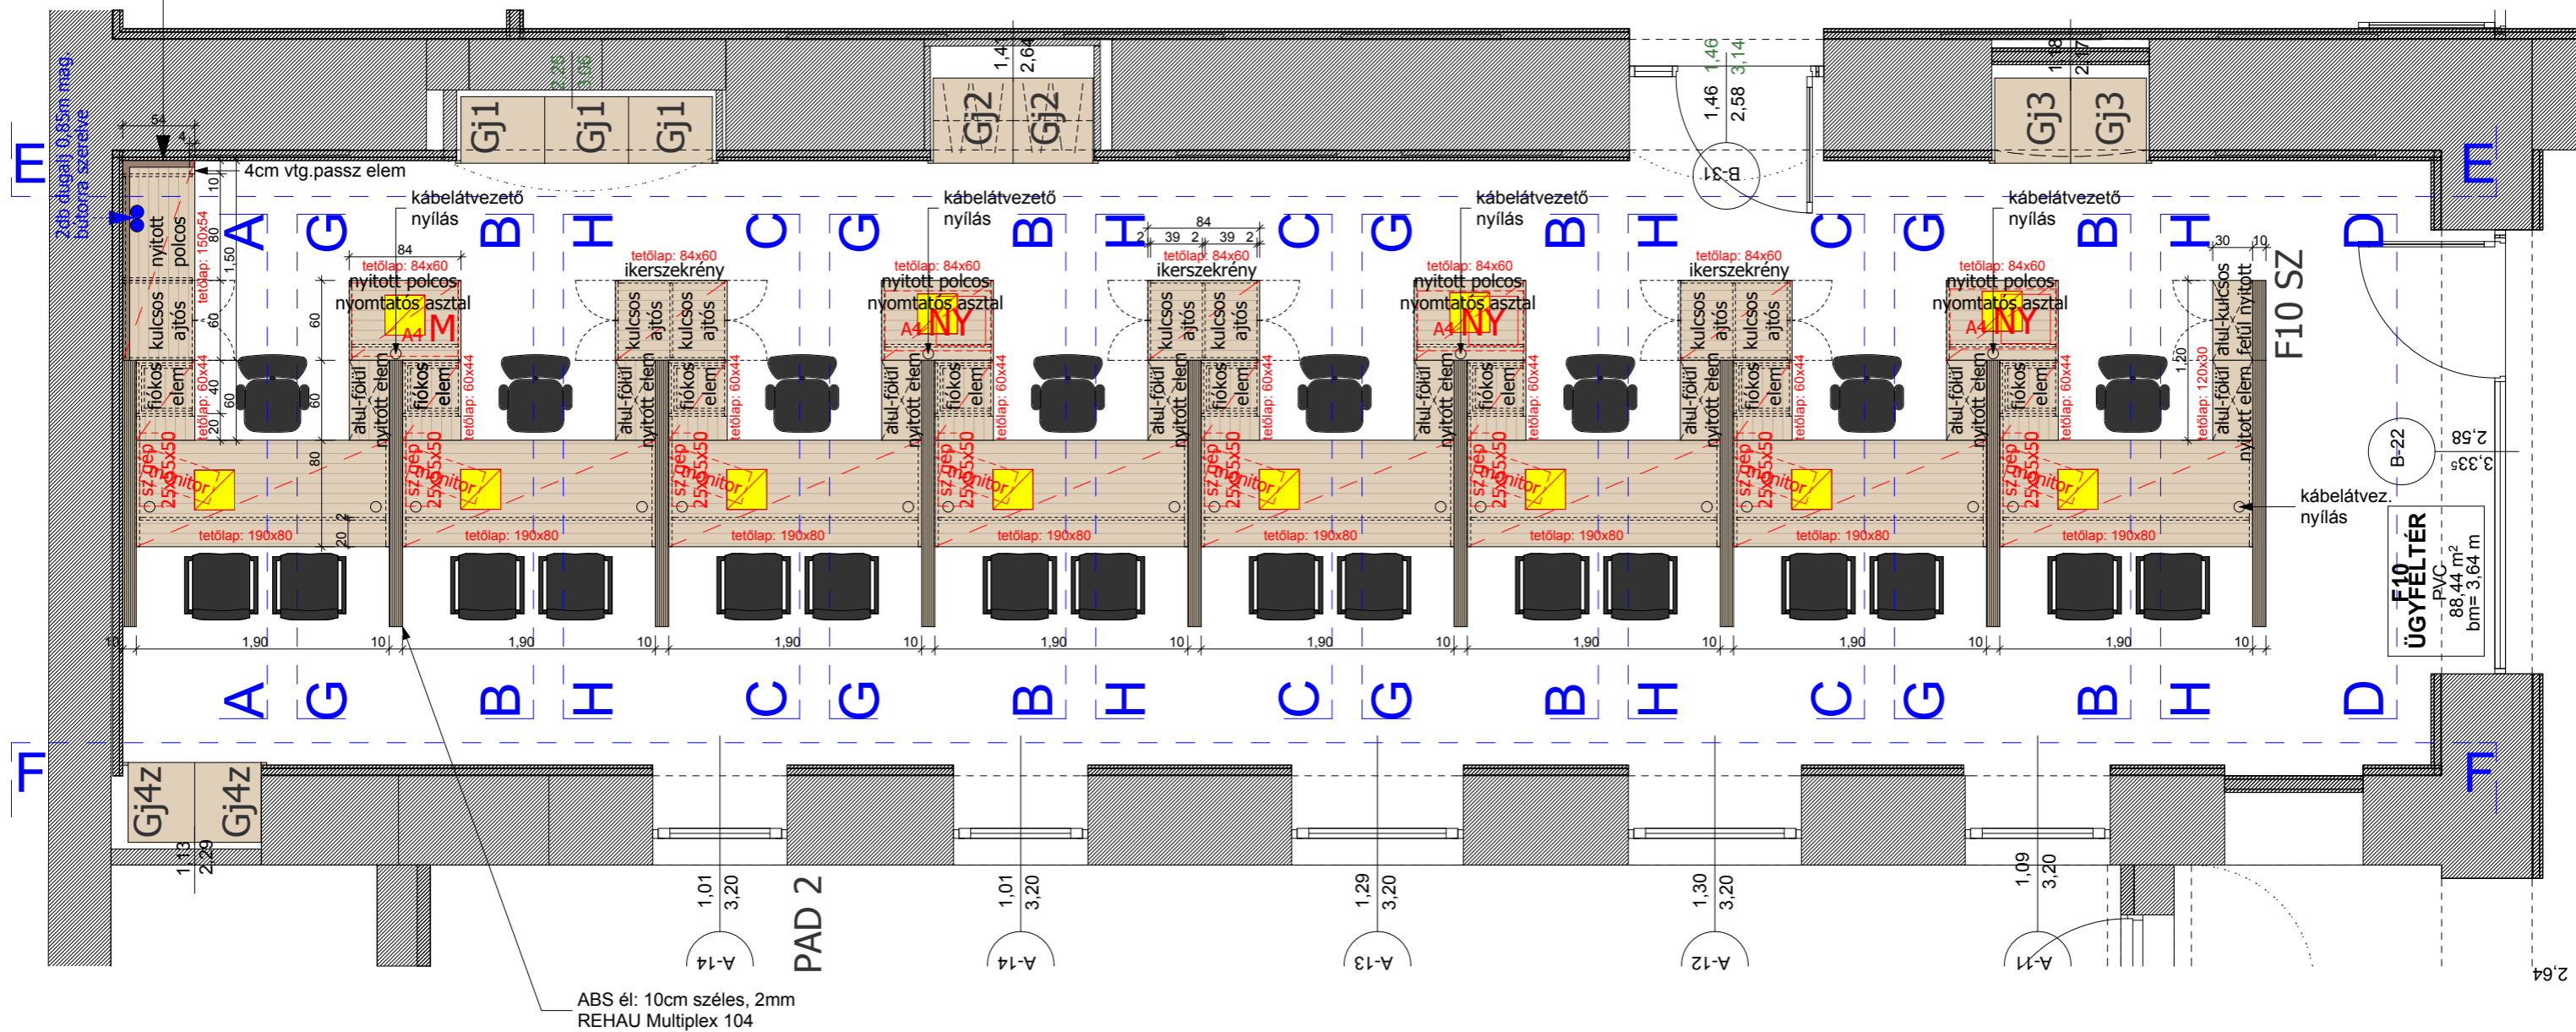

150/54x45x5cm fehér falburkolat az asztalra felülről rátaakar, felső síkja 120cm magasan  
2db dugalj tengely: 85cm magasan

GYÁRTÁS ELŐTT MINDEN MÉRET A HELYSZÍNEEN ELLENŐRIZENDŐ !