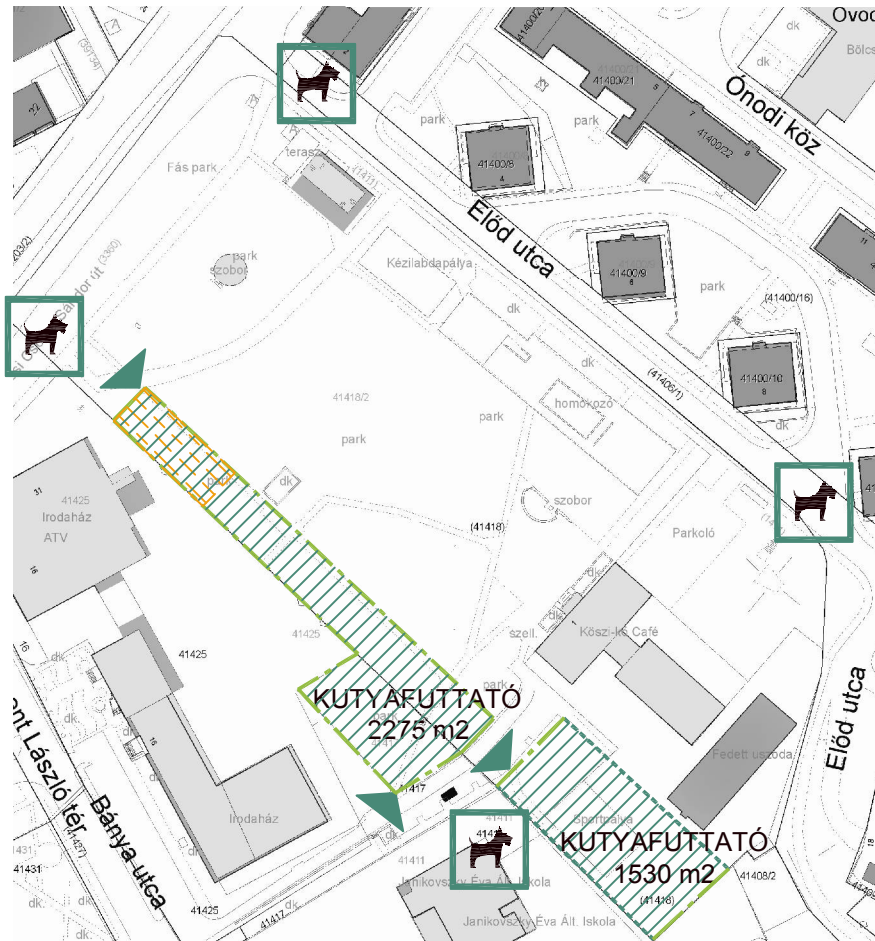

ROTTENBILLER PARK

JELMAGYARÁZAT

-  Kerítés
-  Természetes határ
-  Tervezett kutyafuttató
-  Kutyás tájékoztatótábla
-  Kutyafuttató bejárat
-  Meglévő kutyafuttató

 100 m

M=1:2000

Kutyás tájékoztatótábla tervezett tartalma

A park területén kutyát csak kiépített gyalogúton, porázon szabad vezetni.

A park területén kutyát szabadon engedni kizárólag a kutyafuttatóra kijelölt területen szabad.